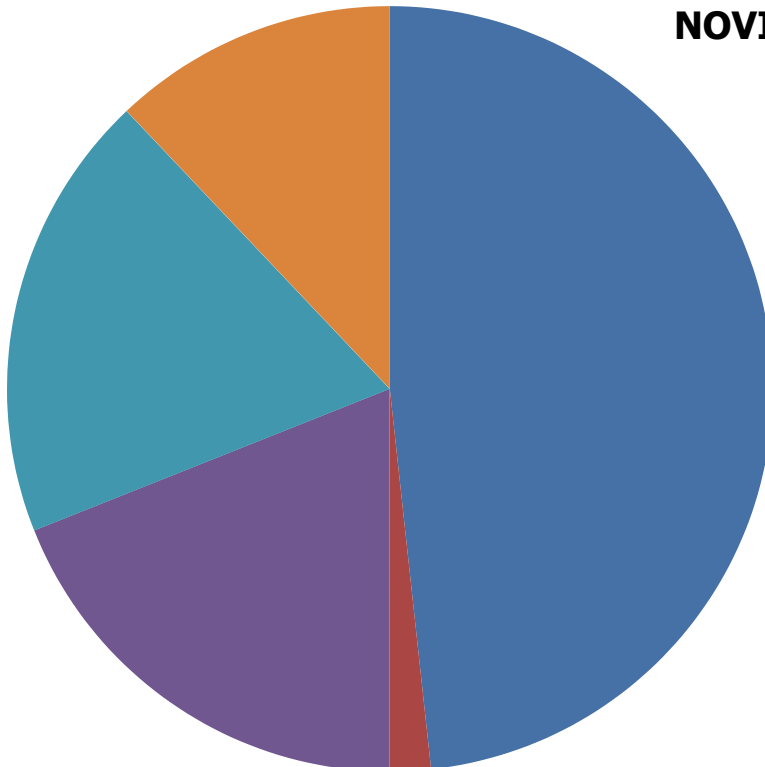

REGISTRO CIVIL 01
ESTADISTICAS DE LOS REGISTROS DEL
PERIODO
OCTUBRE - NOVIEMBRE - DICIEMBRE 2023

REGISTROS	OCTUBRE	NOVIEMBRE	DICIEMBRE	TOTALES
Nacimiento	42	60	35	137
Rec. De Hijos	1		1	2
Adopción				
Matrimonio	16	9	22	47
Divorcio	7	3	8	18
Defunción	14	7	8	29
Inscripción de:				
- Nacimiento	4	9		13
- Matrimonio				
- Defunción				
Totales	80	79	74	246

OCTUBRE

- Nacimiento
- Rec. De Hijos
- Adopción
- Matrimonio
- Divorcio
- Defunción
- Inscripción de:
- - Nacimiento
- - Matrimonio
- - Defunción

NOVIEMBRE

- Nacimiento
- Rec. De Hijos
- Adopción
- Matrimonio
- Divorcio
- Defunción
- Inscripción de:
- - Nacimiento
- - Matrimonio
- - Defunción