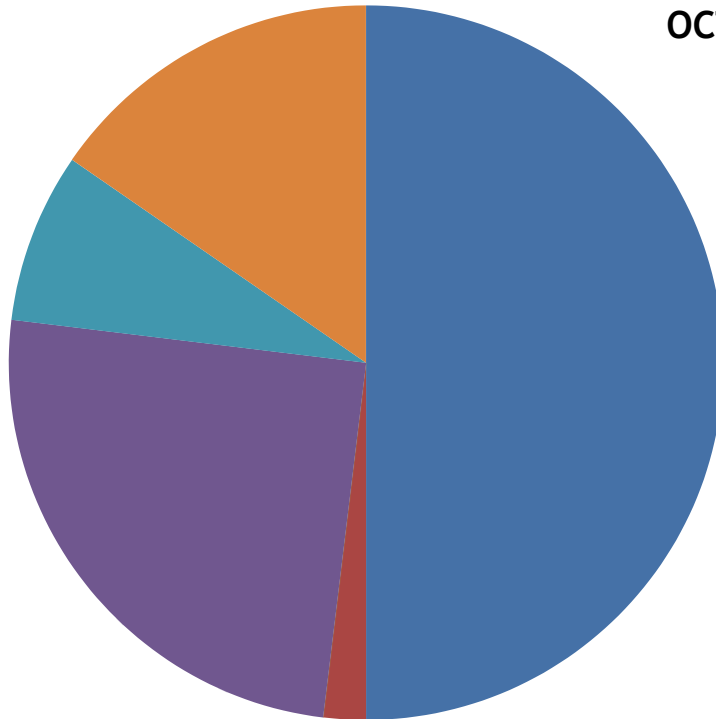

REGISTRO CIVIL 01
ESTADISTICAS DE LOS REGISTROS DEL
PERIODO
OCTUBRE - NOVIEMBRE - DICIEMBRE 2023

REGISTROS	OCTUBRE	NOVIEMBRE	DICIEMBRE	TOTALES
Nacimiento	42	60	35	137
Rec. De Hijos	1		1	2
Adopción				
Matrimonio	16	9	22	47
Divorcio	7	3	8	18
Defunción	14	7	8	29
Inscripción de:				
- Nacimiento	4	9		13
- Matrimonio				
- Defunción				
Totales	80	79	74	246

OCTUBRE

- Nacimiento
- Rec. De Hijos
- Adopción
- Matrimonio
- Divorcio
- Defunción
- Inscripción de:
- - Nacimiento
- - Matrimonio
- - Defunción

NOVIEMBRE

- Nacimiento
- Rec. De Hijos
- Adopción
- Matrimonio
- Divorcio
- Defunción
- Inscripción de:
- - Nacimiento
- - Matrimonio
- - Defunción