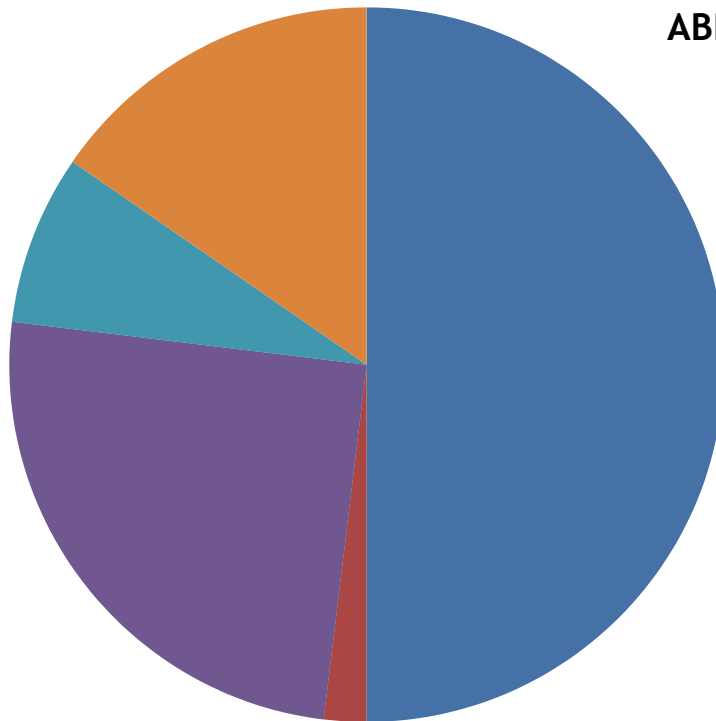

**REGISTRO CIVIL 01**  
**ESTADISTICAS DE LOS REGISTROS DEL**  
**PERIODO**  
**ABRIL – MAYO - JUNIO 2023**

REGISTROS	ABRIL	MAYO	JUNIO	TOTALES
Nacimiento	40	35	45	120
Rec. De Hijos	1	0	0	1
Adopción	0	0	0	0
Matrimonio	7	11	7	25
Divorcio	2	5	4	11
Defunción	10	18	20	48
Inscripción de:				
- Nacimiento	0	0	0	0
- Matrimonio	0	0	0	0
- Defunción	0	0	0	0
<b>Totales</b>	<b>60</b>	<b>69</b>	<b>78</b>	<b>205</b>

**ABRIL**

- Nacimiento
- Rec. De Hijos
- Adopción
- Matrimonio
- Divorcio
- Defunción
- Inscripción de:
- - Nacimiento
- - Matrimonio
- - Defunción

**MAYO**

- Nacimiento
- Rec. De Hijos
- Adopción
- Matrimonio
- Divorcio
- Defunción
- Inscripción de:
- - Nacimiento
- - Matrimonio
- - Defunción