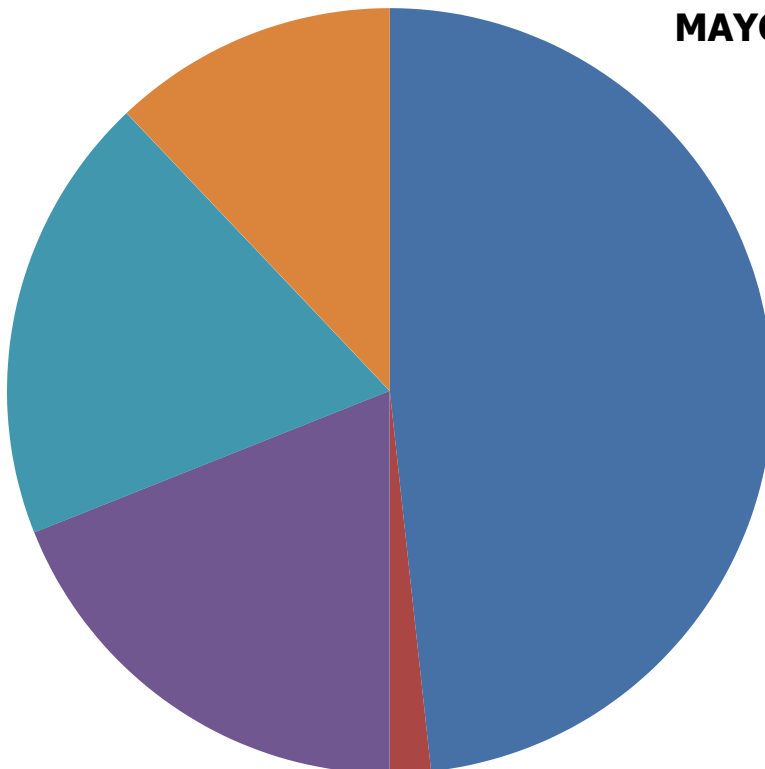

MAYO

- Nacimiento
- Rec. De Hijos
- Adopción
- Matrimonio
- Divorcio
- Defunción
- Inscripción de:
- - Nacimiento
- - Matrimonio
- - Defunción