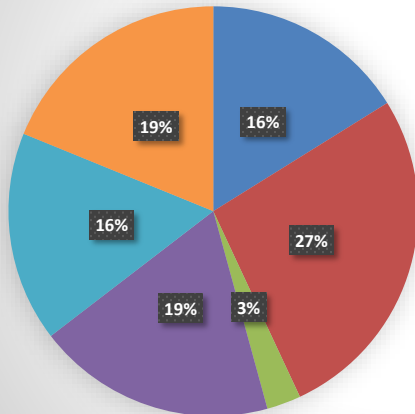

PREGUNTAS FRECUENTES DIRECCION DE LIMPIA ENERO MARZO 2024

PREGUNTAS FRECUENTES	NO.DE PREGUNTAS
Como puedo solicitar un servicio de limpieza para una escuela?R:solicitando mediante un oficio	36
que debo hacer para solicitar el servicio de recoleccion en una calle?R: llamando al tel 7676728023	60
cuantos contenedores reciran al dia ?R:10 diarios	6
cuantas rutas de recoleccion tiene para calles y colonias?R:8 rutas diferentes	42
pueden limpiar edificios relligiosos?R: sii claro	37
que otros espacios limpian constantemente?R:avenidas ,bulevares,glorietas	42

PREGUNTAS FRECUENTES DIRECCION DE LIMPIA ENERO MARZO 2024

- Como puedo solicitar un servicio de limpieza para una escuela?R:solicitando mediante un oficio
- que debo hacer para solicitar el servicio de recoleccion en una calle?R: llamando al tel 7676728023
- cuantos contenedores reciran al dia ?R:10 diarios
- cuantas rutas de recoleccion tiene para calles y colonias?R:8 rutas diferentes
- pueden limpiar edificios relligiosos?R: sii claro