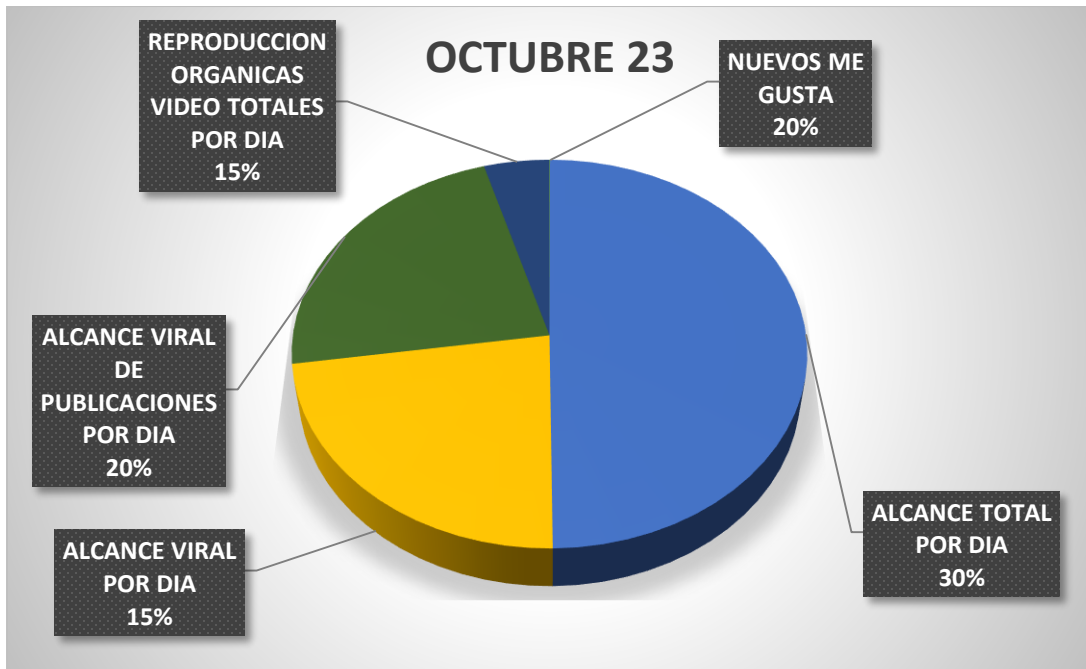

19/10/23	3	12282	5825	21	53282
20/10/23	2	7531	2929	24	53741
21/10/23	1	7573	3365	31	53402
22/10/23	4	9676	4607	13	53963
23/10/23	2	7605	2753	20	54609
24/10/23	3	4283	1520	36	54760
25/10/23	4	8210	2014	18	54344
26/10/23	5	8972	3543	35	52569
27/10/23	4	6840	2963	20	53202
28/10/23	7	11774	6694	58	53703
29/10/23	8	11388	4785	315	51961
30/10/23	6	6773	2447	135	52825
31/10/23	15	11642	6543	116	52432
TOTAL PORCENAJE	20%	30%	15%	20%	15%