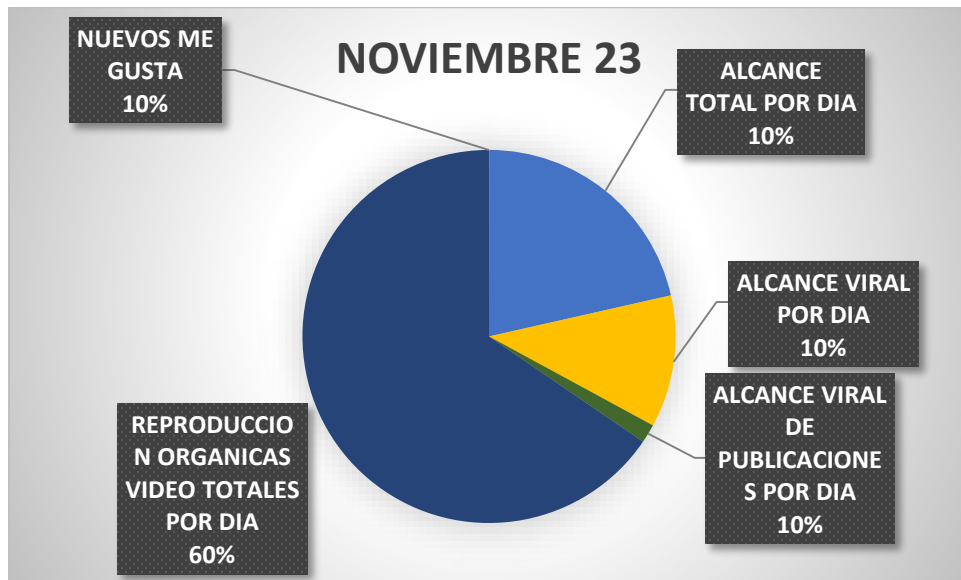

21/11/23	4	5026	1595	108	146262
22/11/23	2	4032	1269	111	146597
23/11/23	3	6988	1917	431	146809
24/11/23	1	5400	1657	325	146515
25/11/23	0	6104	1825	193	145979
26/11/23	1	3340	901	148	146793
27/11/23	3	1693	858	126	117712
28/11/23	1	4025	1053	90	107372
29/11/23	2	6355	1275	80	96954
30/11/23	0	2431	685	74	87627
TOTAL EN PORCENTAJE	10%	10%	10%	10%	60%