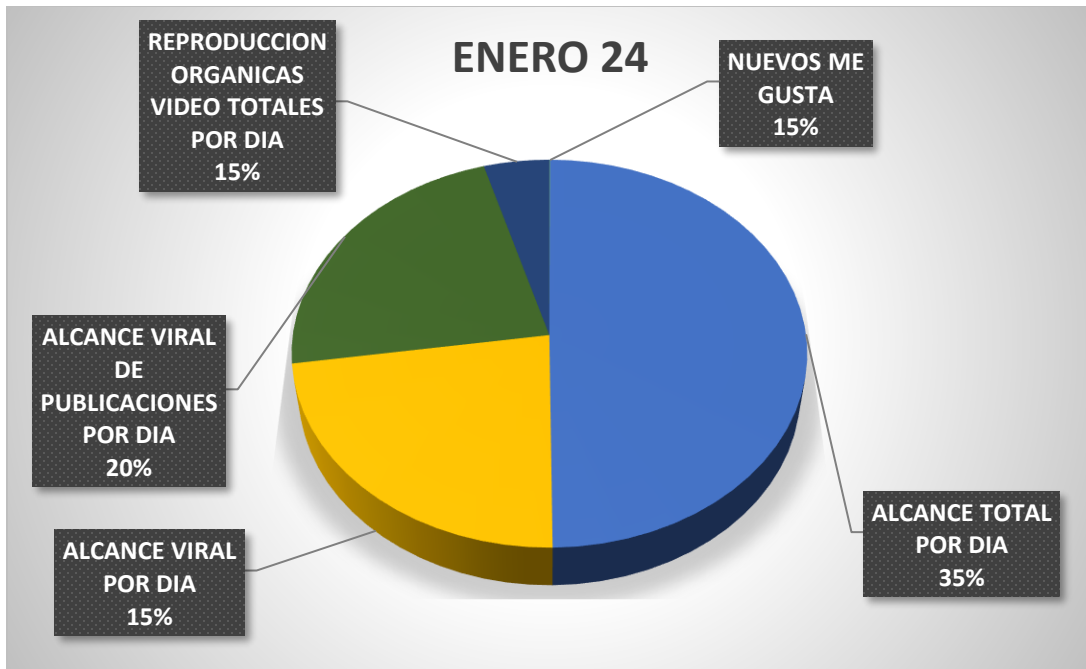

19/01/24	0	7894	3090	52	55577
20/01/24	6	20027	16991	1278	62142
21/01/24	4	19027	10902	644	65308
22/01/24	3	9795	6874	878	66079
23/01/24	7	16431	13145	575	67144
24/01/24	1	7263	5514	253	67880
25/01/24	3	7122	4275	250	68121
26/01/24	4	11051	5375	106	67912
27/01/24	7	10354	4460	548	66933
28/01/24	3	11043	6271	315	66565
29/01/24	7	14811	6994	1696	64794
30/01/24	7	12339	6191	1781	61624
31/01/24	10	13844	5421	1521	63243
TOTAL E PORCENTAJE	15%	35%	20%	15%	15%