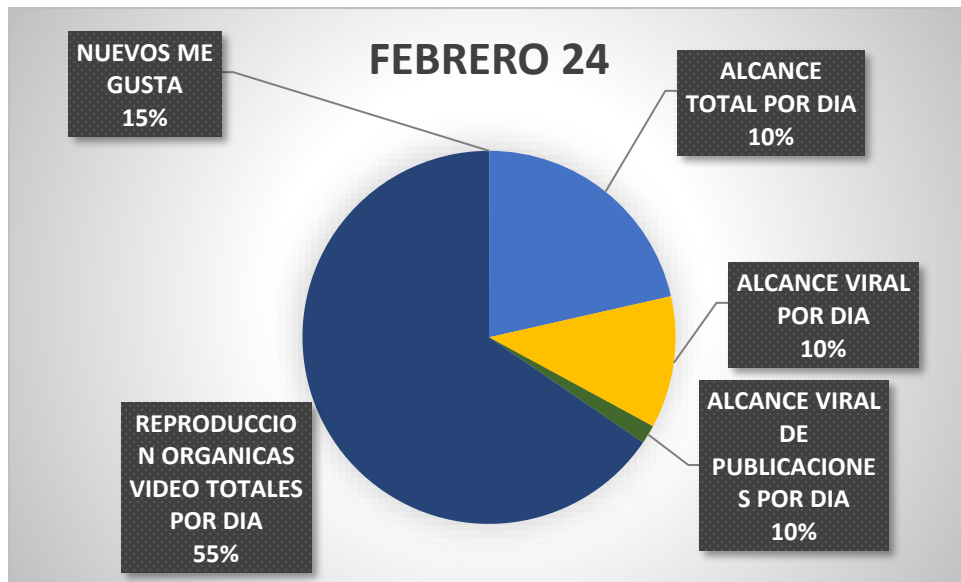

21/02/24	12	22891	16883	45079	41
22/02/24	4	9519	5638	17979	31
23/02/24	0	3365	1673	6221	99
24/02/24	5	6831	3493	10131	31
25/02/24	14	13980	7333	30147	6103
26/02/24	5	11255	5390	23130	2918
27/02/24	1	5576	2135	9700	1198
28/02/24	2	1988	1046	4051	233
29/02/24	1	1610	867	2902	133
TOTAL EN PORCENTAJE	15%	10%	10%	10%	55%