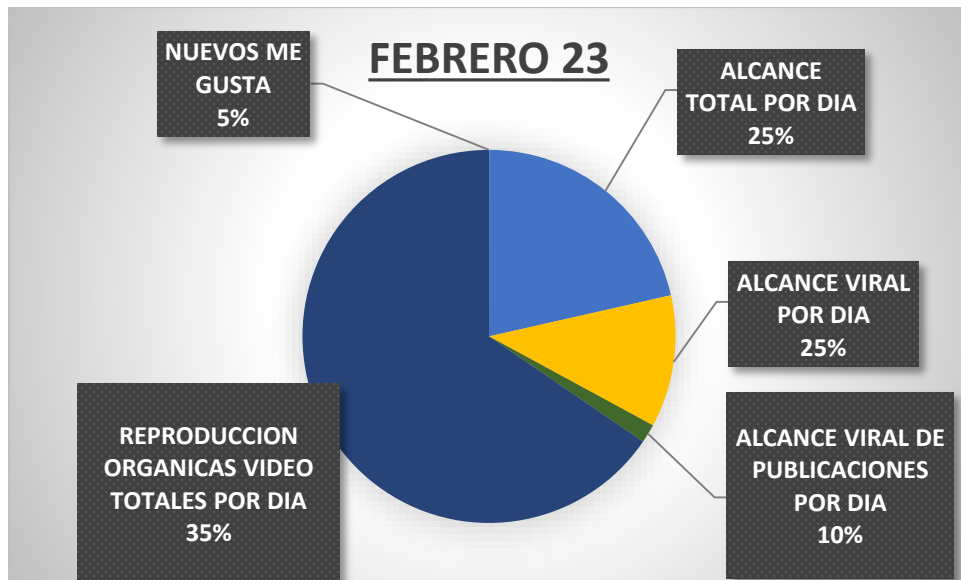

21/02/23	5	6831	3493	10131	31
22/02/23	14	13980	7333	30147	6103
23/02/23	5	11255	5390	23130	2918
24/02/23	1	5576	2135	9700	1198
25/02/23	2	1988	1046	4051	233
26/02/23	1	1610	867	2902	133
27/02/23	1	1100	577	2307	103
28/02/23	1	534	386	1834	67
TOTAL EN PORCENTAJE	5%	25%	25%	10%	35%