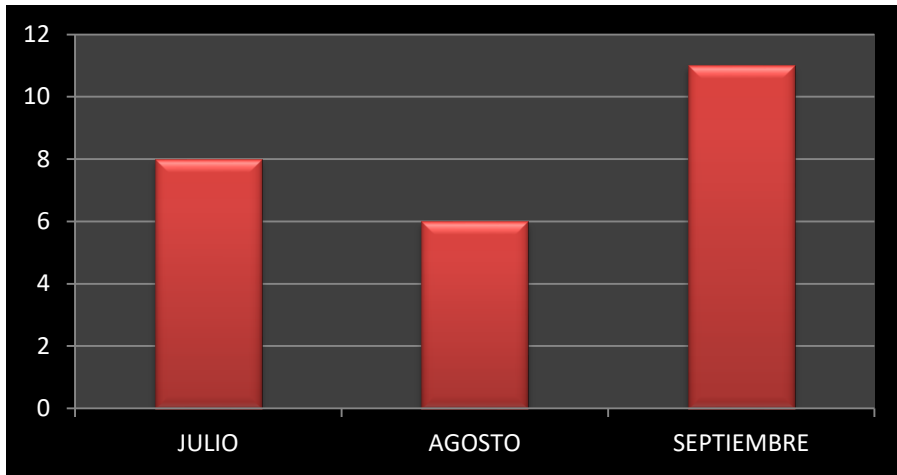

CHOQUES JULIO - SEPTIEMBRE 2020	
JULIO	8
AGOSTO	6
SEPTIEMBRE	11

INFRACCIONES JULIO - SEPTIEMBRE 2020	
JULIO	195
AGOSTO	409
SEPTIEMBRE	351