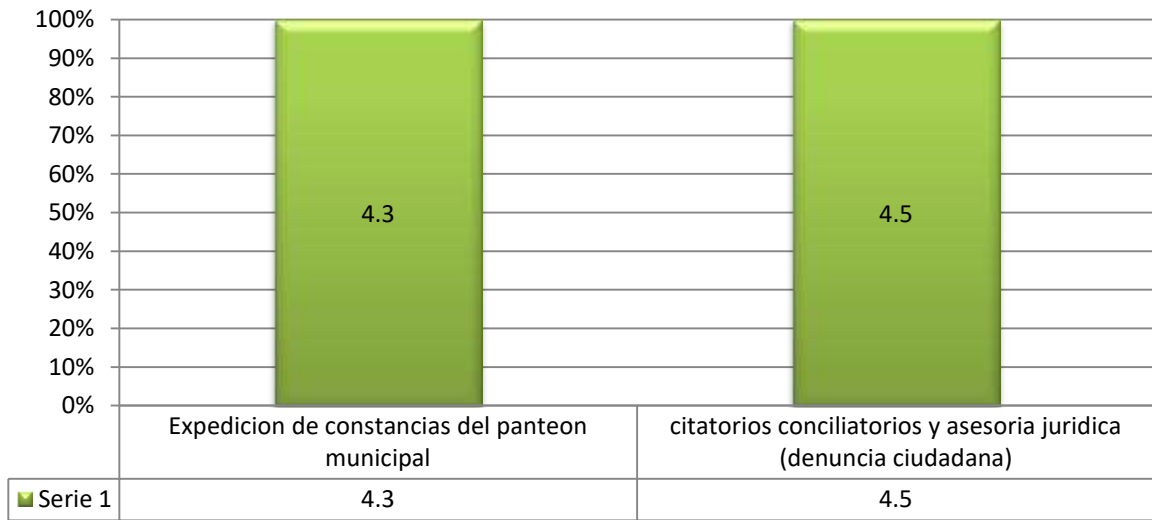

ESTADÍSTICAS GENERADAS

- Expedición de constancias del panteón municipal
- Asesoría Jurídica y expedición de citatorios conciliatorios (denuncia ciudadana)

SERVICIOS

ASUNTOS QUE SE ATIENDEN POR DÍA

ASESORIA JURIDICA Y CITATORIOS CONCILIATORIOS