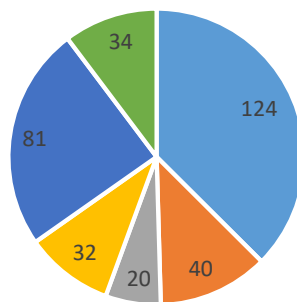

ESTADÍSTICAS DE PREGUNTAS FRECUENTES	
PREGUNTAS FRECUENTES	TOTALES
¿CUÁLES SON LOS REQUISITOS PARA LA EXPEDICIÓN DE LA CONSTANCIA DE RESIDENCIA?	124
¿CUÁLES SON LOS REQUISITOS PARA LA EXPEDICIÓN DE LA CONSTANCIA DE AUSENCIA DE HOGAR?	40
¿CUÁLES SON LOS REQUISITOS PARA LA EXPEDICIÓN DE LA CONSTANCIA DE POBREZA?	20
¿CUÁLES SON LOS REQUISITOS PARA LA EXPEDICIÓN DE LA CONSTANCIA DE IDENTIDAD?	32
¿CUÁLES SON LOS REQUISITOS PARA LA EXPEDICIÓN DE LA CONSTANCIA DE RADICACIÓN?	81
¿CUÁLES SON LOS REQUISITOS PARA LA EXPEDICIÓN DE LA CONSTANCIA DE DEPENDENCIA ECONÓMICA?	34
TOTAL	331

ESTADÍSTICAS PREGUNTAS FRECUENTES

TOTAL: 426

- ¿CUÁLES SON LOS REQUISITOS PARA LA EXPEDICIÓN DE LA CONSTANCIA DE RESIDENCIA?
- ¿CUÁLES SON LOS REQUISITOS PARA LA EXPEDICIÓN DE LA CONSTANCIA DE AUSENCIA DE HOGAR?
- ¿CUÁLES SON LOS REQUISITOS PARA LA EXPEDICIÓN DE LA CONSTANCIA DE POBREZA?
- ¿CUÁLES SON LOS REQUISITOS PARA LA EXPEDICIÓN DE LA CONSTANCIA DE IDENTIDAD?
- ¿CUÁLES SON LOS REQUISITOS PARA LA EXPEDICIÓN DE LA CONSTANCIA DE RADICACIÓN?
- ¿CUÁLES SON LOS REQUISITOS PARA LA EXPEDICIÓN DE LA CONSTANCIA DE DEPENDENCIA ECONÓMICA?