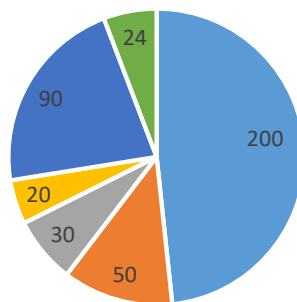

ESTADÍSTICAS DE PREGUNTAS FRECUENTES	
PREGUNTAS FRECUENTES	TOTALES
¿CUÁLES SON LOS REQUISITOS PARA LA EXPEDICIÓN DE LA CONSTANCIA DE RESIDENCIA?	200
¿CUÁLES SON LOS REQUISITOS PARA LA EXPEDICIÓN DE LA CONSTANCIA DE AUSENCIA DE HOGAR?	50
¿CUÁLES SON LOS REQUISITOS PARA LA EXPEDICIÓN DE LA CONSTANCIA DE POBREZA?	30
¿CUÁLES SON LOS REQUISITOS PARA LA EXPEDICIÓN DE LA CONSTANCIA DE IDENTIDAD?	20
¿CUÁLES SON LOS REQUISITOS PARA LA EXPEDICIÓN DE LA CONSTANCIA DE RADICACIÓN?	90
¿CUÁLES SON LOS REQUISITOS PARA LA EXPEDICIÓN DE LA CONSTANCIA DE DEPENDENCIA ECONÓMICA?	24
TOTAL	414

ESTADÍSTICAS PREGUNTAS FRECUENTES

TOTAL: 414

- ¿CUÁLES SON LOS REQUISITOS PARA LA EXPEDICIÓN DE LA CONSTANCIA DE RESIDENCIA?
- ¿CUÁLES SON LOS REQUISITOS PARA LA EXPEDICIÓN DE LA CONSTANCIA DE AUSENCIA DE HOGAR?
- ¿CUÁLES SON LOS REQUISITOS PARA LA EXPEDICIÓN DE LA CONSTANCIA DE POBREZA?
- ¿CUÁLES SON LOS REQUISITOS PARA LA EXPEDICIÓN DE LA CONSTANCIA DE IDENTIDAD?
- ¿CUÁLES SON LOS REQUISITOS PARA LA EXPEDICIÓN DE LA CONSTANCIA DE RADICACIÓN?
- ¿CUÁLES SON LOS REQUISITOS PARA LA EXPEDICIÓN DE LA CONSTANCIA DE DEPENDENCIA ECONÓMICA?