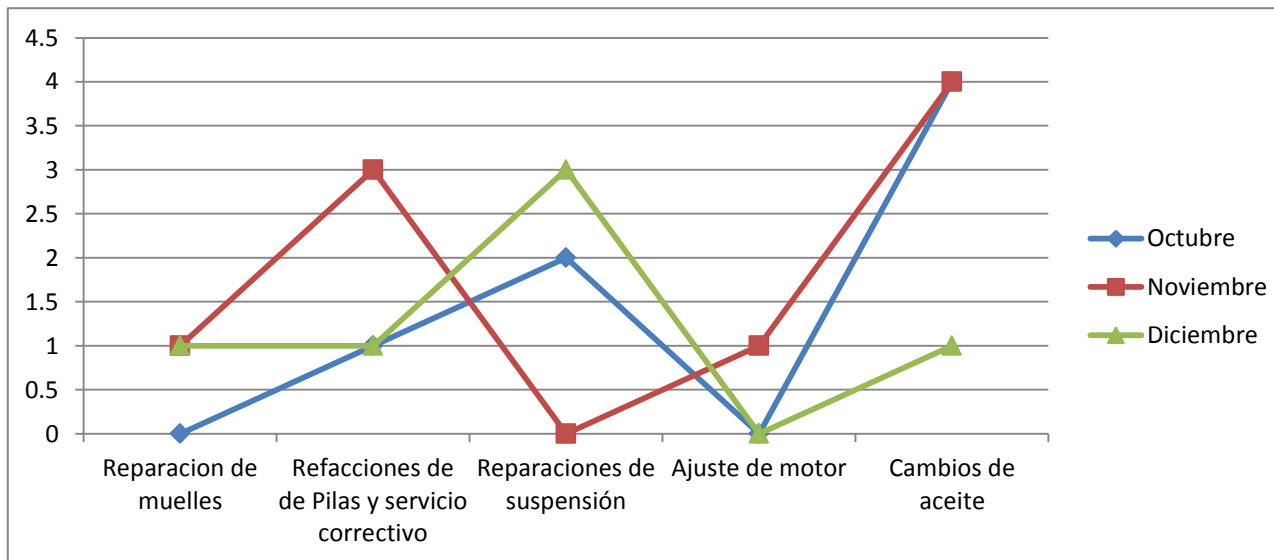

PARQUE VEHICULAR ESTADÍSTICAS CUARTO TRIMESTRE 2017

	Actividad mensual	Octubre	Noviembre	Diciembre
1	Reparacion de muelles	0	1	1
2	Refacciones de de Pilas y servicio correctivo	1	3	1
3	Reparaciones de suspensión	2	0	3
4	Ajuste de motor	0	1	0
5	Cambios de aceite	4	4	1