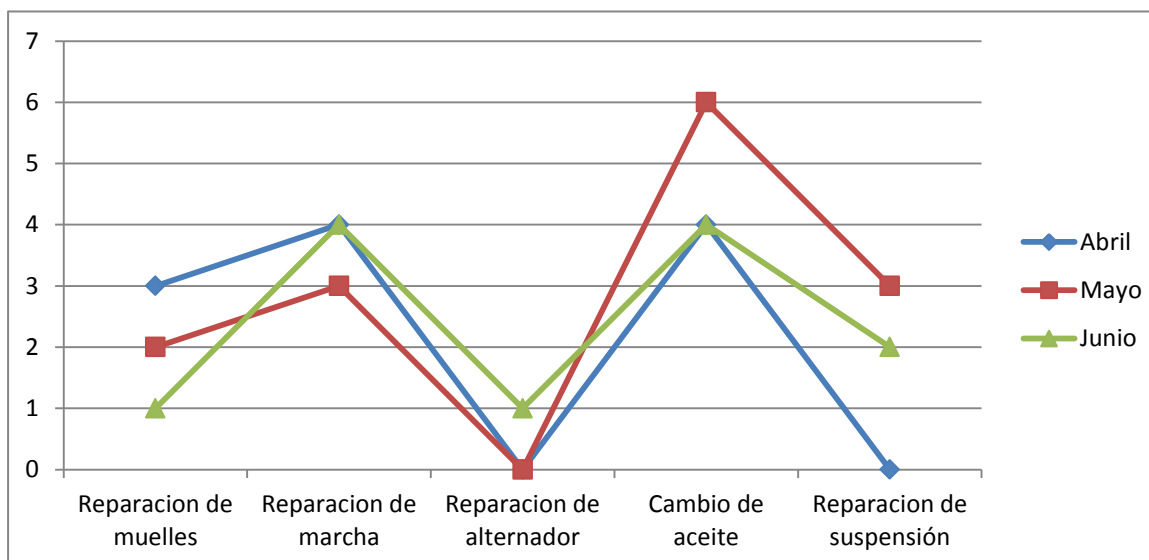

PARQUE VEHICULAR

ESTADÍSTICAS SEGUNDO TRIMESTRE 2017

	Actividad mensual	Abril	Mayo	Junio
1	Reparacion de muelles	3	2	1
2	Reparacion de marcha	4	3	4
3	Reparacion de alternador	0	0	1
4	Cambio de aceite	4	6	4
5	Reparacion de suspensión	0	3	2