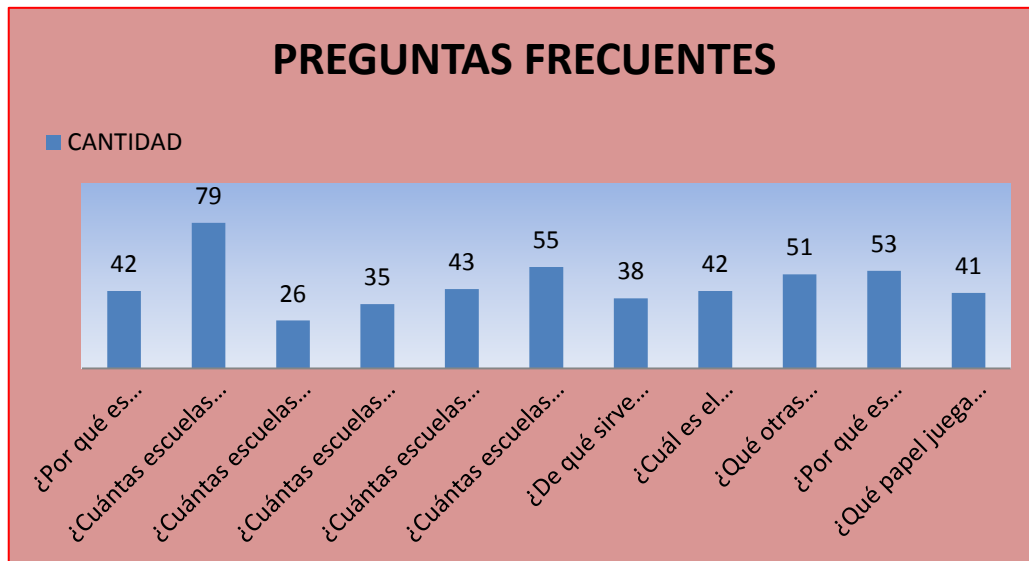

DIRECCION DE EDUCACION

MES: ENE-MAR.2020

PREGUNTAS FRECUENTES	CANTIDAD
¿Por qué es importante la educación a nivel municipal?	42
¿Cuántas escuelas de nivel pre-escolar hay en el municipio?	79
¿Cuántas escuelas a nivel primaria hay en el municipio?	26
¿Cuántas escuelas a nivel secundaria hay en el municipio?	35
¿Cuántas escuelas a nivel medio superior hay en el municipio?	43
¿Cuántas escuelas a nivel superior hay en el municipio?	55
¿De qué sirve tener un diagnóstico de necesidades de infraestructura física?	38
¿Cuál es el tiempo de espera en respuesta a necesidades de infraestructura física?	42
¿Qué otras funciones desempeña la Dirección Municipal de Educación?	51
¿Por qué es importante la realización de eventos cívicos?	53
¿Qué papel juega la cultura dentro de la educación en el municipio?	41