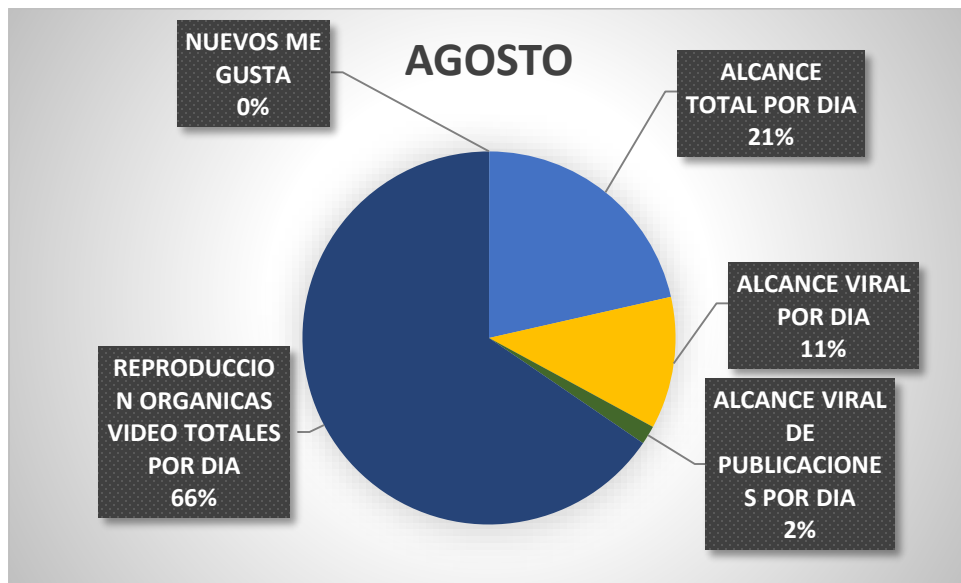

21/08/20	14	4635	1414	485	15718
22/08/20	21	3636	1220	235	8491
23/08/20	9	820	470	77	1583
24/08/20	9	5894	2178	126	24639
25/08/20	13	5554	2110	122	19246
26/08/20	11	4913	1833	158	13244
27/08/20	10	10559	7627	142	30080
28/08/20	11	7666	4150	798	32601
29/08/20	13	4203	2344	185	10928
30/08/2020	4	2497	1582	136	5916
31/08/2020	10	4299	1723	267	11498
TOTAL	169	223053	119119	16883	680897
TOTAL EN PORCENTAJE	0%	21%	11%	2%	66%