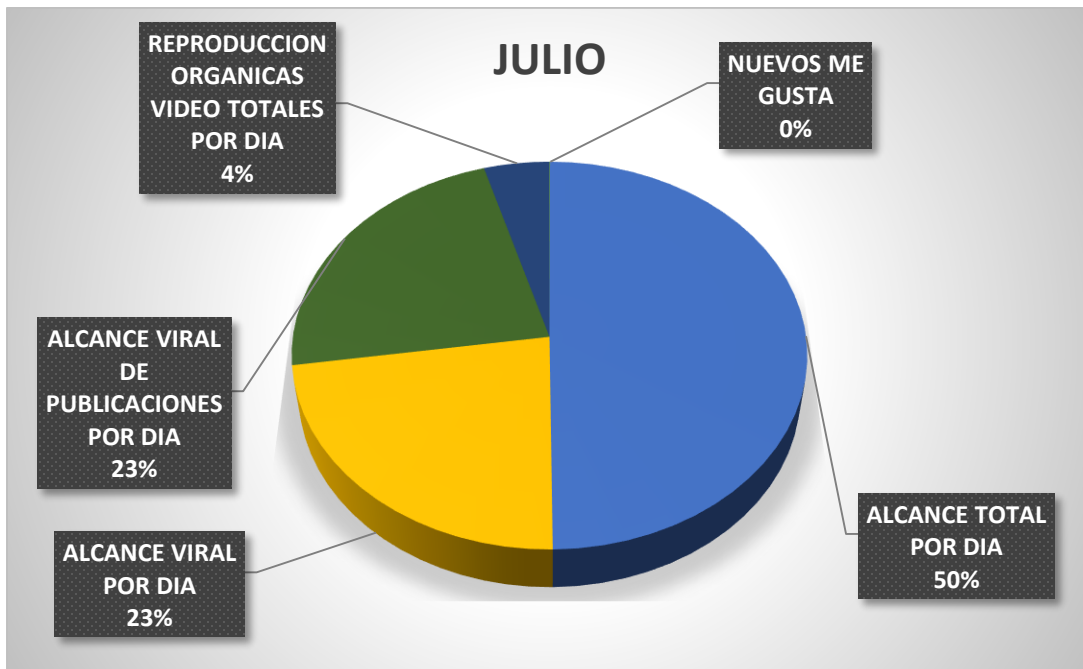

19/07/20	3	4324	1406	1404	229
20/07/20	1	7036	2594	2594	361
21/07/20	3	5437	1677	1675	298
22/07/20	3	7704	3019	3019	367
23/07/20	6	5810	1837	1837	361
24/07/20	3	6426	2193	2193	318
25/07/20	5	6204	1977	1977	174
26/07/20	2	5373	1353	1353	89
27/07/20	4	6210	2341	2341	219
28/07/20	6	7086	3178	3173	191
29/07/20	6	7864	3504	3504	281
30/07/20	5	8922	4340	4340	2750
31/07/20	4	7129	3279	3279	1591
TOTAL	208	275987	126676	126581	24971
TOTAL EN PORCENTAJE	0%	50%	23%	23%	4%