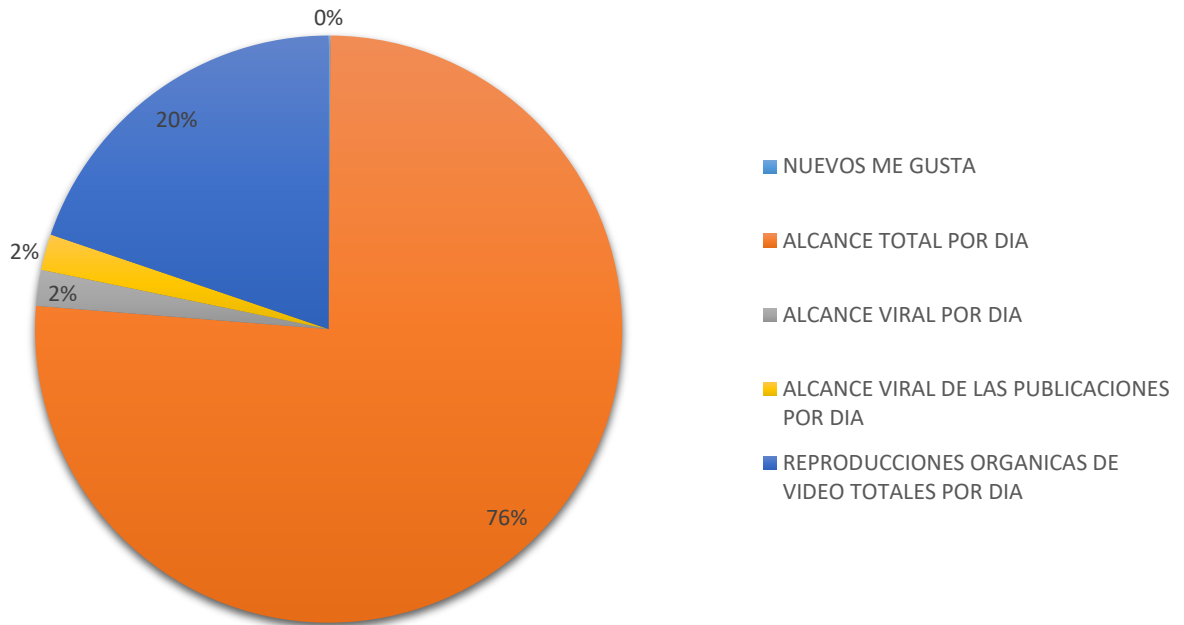

19/05/20	5	7703	142	121	1194
20/05/20	18	16016	335	257	6647
21/05/20	14	15004	357	318	4496
22/05/20	21	16855	460	407	2856
23/05/20	9	16709	392	345	1395
24/05/20	9	9871	137	115	836
25/05/20	13	13915	401	370	2363
26/05/20	11	11717	327	276	724
27/05/20	10	10416	366	310	980
28/05/20	11	9056	271	253	571
29/05/20	13	11919	380	345	1376
30/05/2020	4	8702	194	177	311
31/05/2020	10	8110	99	94	232
TOTAL	647	526160	13494	11032	135454
TOTAL EN PORCENTAJE	0.1%	77%	2%	2%	20%

ESTADÍSTICA MAYO