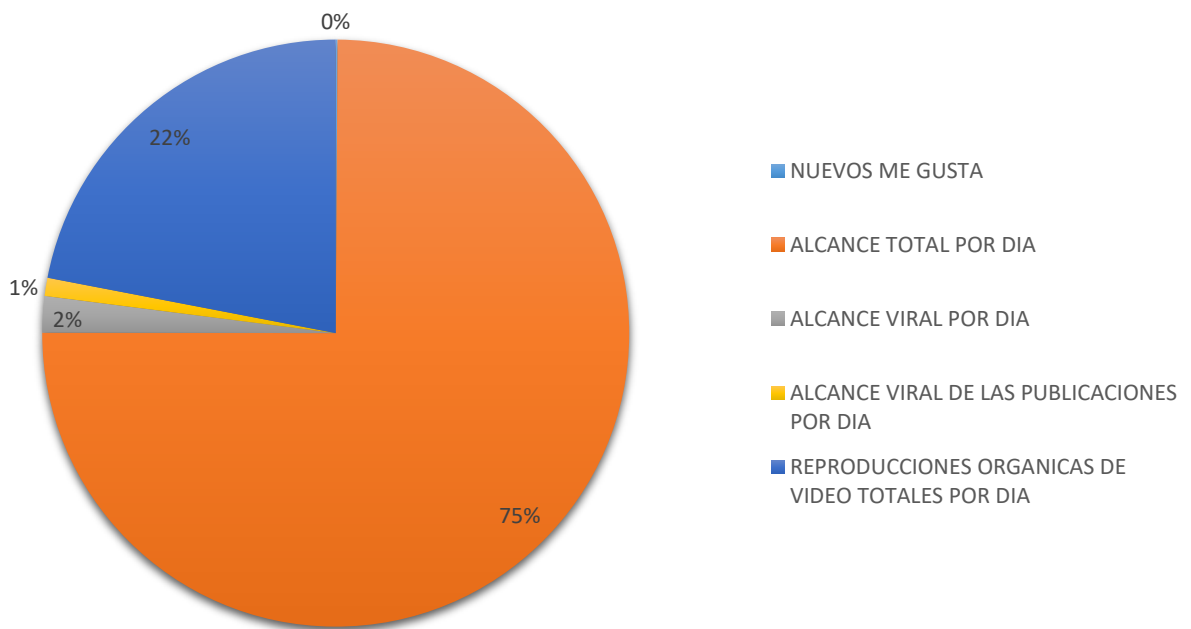

19/04/20	12	10682	201	183	1552
20/04/20	6	9993	165	141	1371
21/04/20	21	17453	429	393	4942
22/04/20	49	25632	820	740	5267
23/04/20	24	15455	444	415	2257
24/04/20	18	15547	444	422	1054
25/04/20	44	20703	594	475	6183
26/04/20	10	11295	172	149	1267
27/04/20	57	23429	761	474	9380
28/04/20	41	18914	589	432	9552
29/04/20	159	70638	1730	1223	41461
30/04/20	42	43773	1165	860	29705
TOTAL	886	593706	16721	11024	170964
TOTAL EN PORCENTAJE	0.1%	75%	2%	1%	22%

ESTADÍSTICA ABRIL