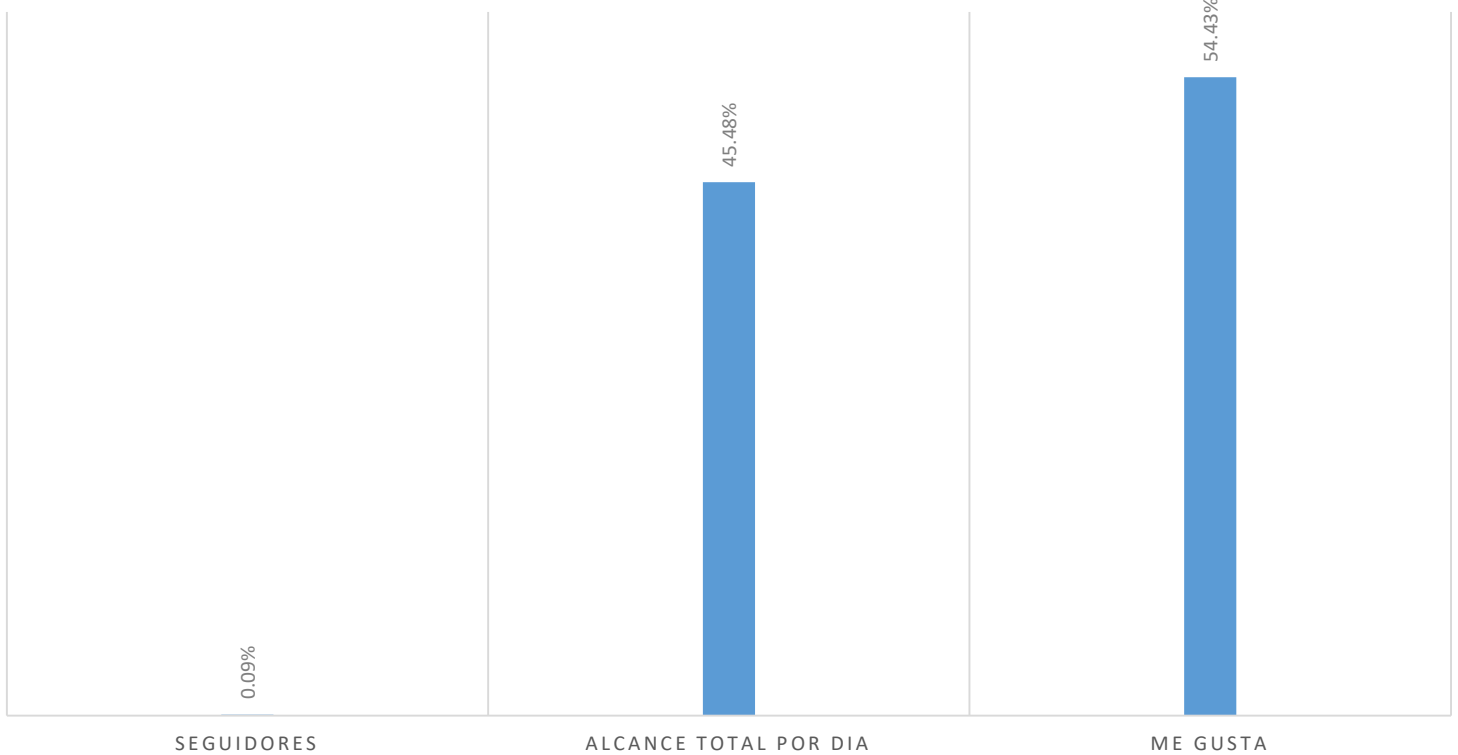

23/4/19	13	11,331	12,788
24/4/19	21	10,244	12,808
25/4/19	32	15,203	12,840
26/4/19	18	13,689	12,855
27/4/19	42	12,145	12,895
28/4/19	12	6,732	12,906
29/4/19	10	4,251	12,915
30/4/19	9	8,445	12,922
TOTAL	640	316,851	379,259
TOTAL EN PORCENTAJE	0.09%	45.48%	54.43%

ESTADISTICA ABRIL 2019