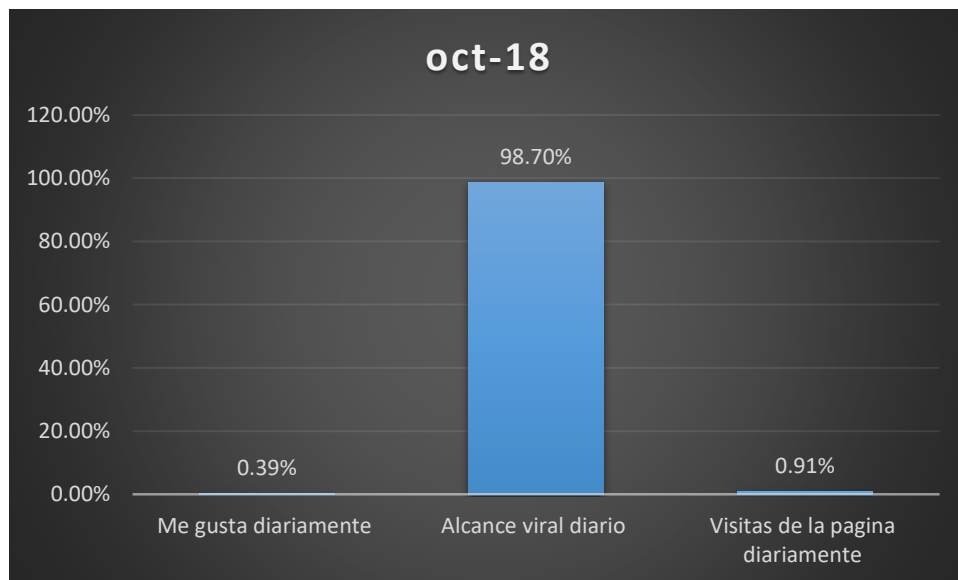

ESTADÍSTICAS DEL MES DE OCTUBRE 2018

Fecha	Me gusta diariamente	Alcance viral diario	Visitas de la página diariamente
oct-18	el número de personas nuevas a las que les ha gustado tu página	La cantidad de personas que tenían algún contenido de su página o acerca de su página. Esto incluye cuando a un amigo le gusta o sigue a su página, se involucra con una publicación, comparte una foto de su página y se registra en su página.	páginas vistas de usuarios que han iniciado sesión
10/1/18	20	4349	96
10/2/18	18	1905	36
10/3/18	15	2006	45
10/4/18	15	2207	32
10/5/18	21	2839	69
10/6/18	14	3178	21
10/7/18	8	2967	13
10/8/18	11	2587	51
10/9/18	13	3090	41
10/10/18	20	6090	51
10/11/18	21	5464	80
10/12/18	28	4859	72
10/13/18	11	3126	54
10/14/18	10	2645	29
10/15/18	22	6321	76
10/16/18	16	3543	34

10/17/18	8	2464	32
10/18/18	16	2366	38
10/19/18	22	6976	38
10/20/18	10	5203	10
10/21/18	16	3381	20
10/22/18	21	7021	21
10/23/18	43	9558	47
10/24/18	25	6005	46
10/25/18	31	10006	31
10/26/18	33	9749	35
10/27/18	11	4664	25
10/28/18	8	2392	21
10/29/18	3	1704	30
10/30/18	22	5855	36
10/31/18	8	3572	44
<b>0.39%</b>		<b>98.70%</b>	<b>0.91%</b>

ESTADÍSTICAS DEL MES DE NOVIEMBRE 2018

Fecha	Nuevos me gusta diariamente	Alcance viral diario	Vistas de página registradas diariamente
nov-18	el número de personas nuevas a las que les ha gustado tu página (	La cantidad de personas que tenían algún contenido de su página o acerca de su página. Esto incluye cuando a un amigo le gusta o sigue a su página, se involucra con una publicación, comparte una foto de su página y se registra en su página.	páginas vistas de usuarios que han iniciado sesión en Facebook
11/1/18	7	1739	29
11/2/18	5	785	1
11/3/18	5	503	5
11/4/18	3	509	15
11/5/18	8	542	20
11/6/18	4	923	18
11/7/18	5	781	15
11/8/18	7	2723	28
11/9/18	17	3989	12
11/10/18	6	2079	9
11/11/18	11	4032	12
11/12/18	13	3418	33