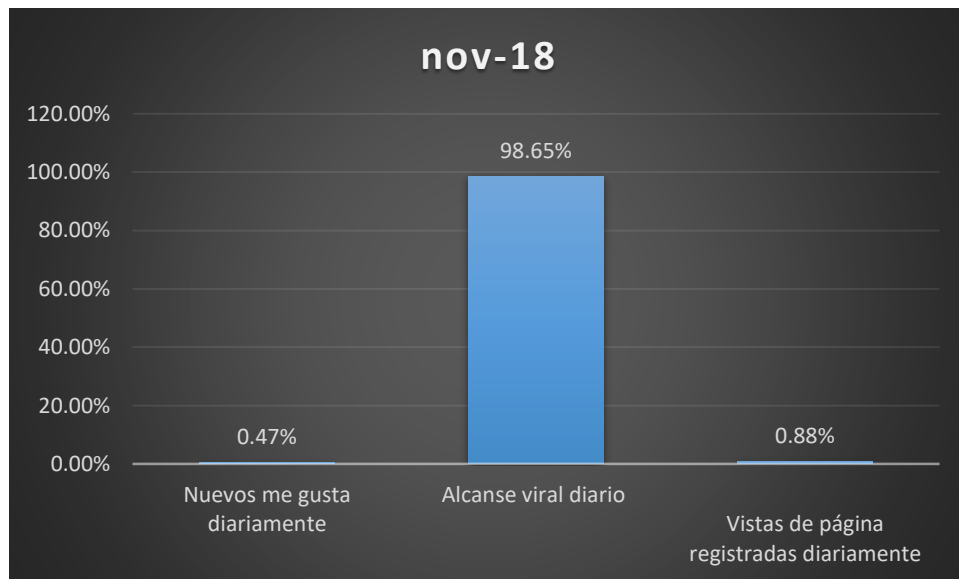

11/13/18	15	7382	41
11/14/18	21	7583	29
11/15/18	29	4291	56
11/16/18	10	2587	20
11/17/18	5	1664	19
11/18/18	9	1505	16
11/19/18	8	2138	6
11/20/18	49	6423	139
11/21/18	24	5856	35
11/22/18	17	4391	17
11/23/18	8	2719	29
11/24/18	12	2261	30
11/25/18	49	5628	41
11/26/18	11	3309	68
11/27/18	16	7919	52
11/28/18	11	6486	53
11/29/18	20	6496	24
11/30/18	124	11385	127

0.47%

98.65%

0.88%