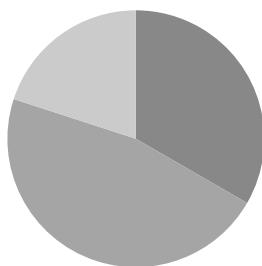

**GRAFICA DE PREGUNTAS FRECUENTES
TRIMESTRALES
OCTUBRE - DICIEMBRE 2019**

- ¿Cual es su horario de labores ?
- ¿Cuánto tiempo tarda en dar solución al reporte ?
- ¿ Cuando se puede solicitar su servicio ?