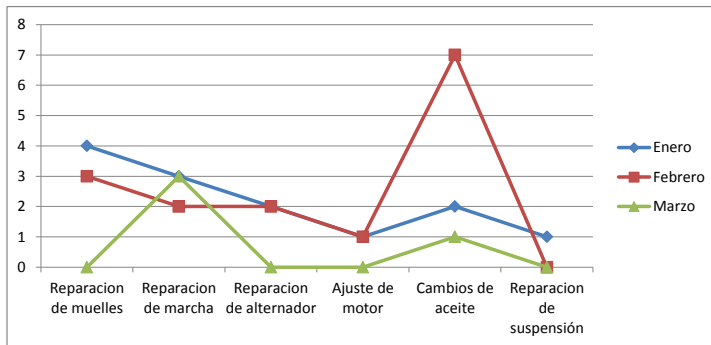

PARQUE VEHICULAR

ESTADÍSTICAS PRIMER TRIMESTRE 2018

	Actividad mensual	Enero	Febrero	Marzo
1	Reparacion de muelles	4	3	0
2	Reparacion de marcha	3	2	3
3	Reparacion de alternador	2	2	0
4	Ajuste de motor	1	1	0
5	Cambios de aceite	2	7	1
6	Reparacion de suspensión	1	0	0