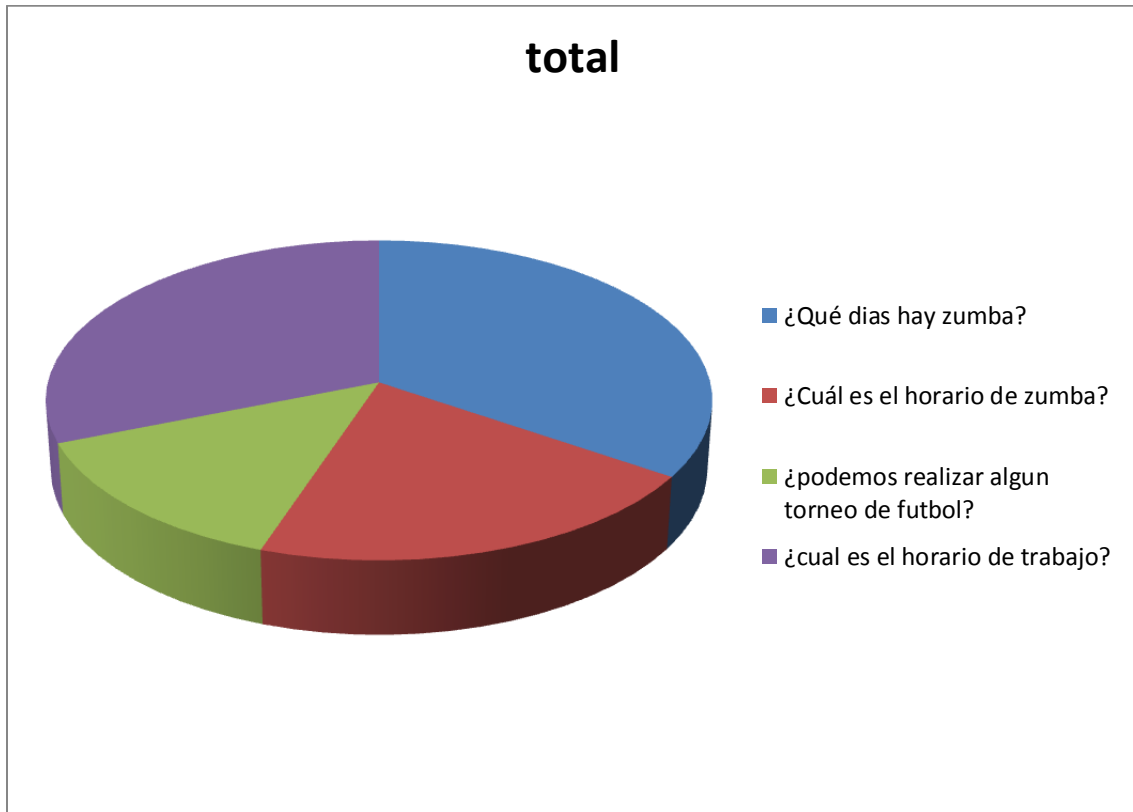

PREGUNTAS FRECUENTES

Julio-Septiembre

Preguntas Frecuentes	total
¿Qué días hay zumba?	50
¿Cuál es el horario de zumba?	30
¿Podemos realizar algún torneo de futbol?	20
¿cuál es el horario de trabajo?	45