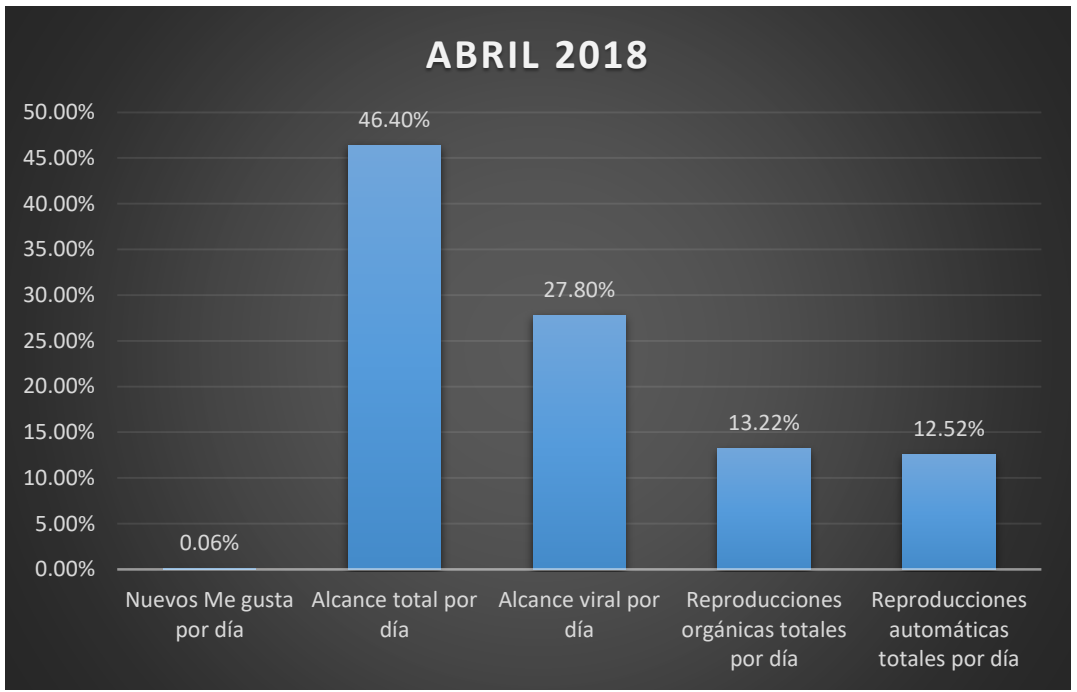

4/28/18	5	4704	1862	2167	2043
4/29/18	3	4324	1882	1037	954
4/30/18	4	2382	1164	602	571