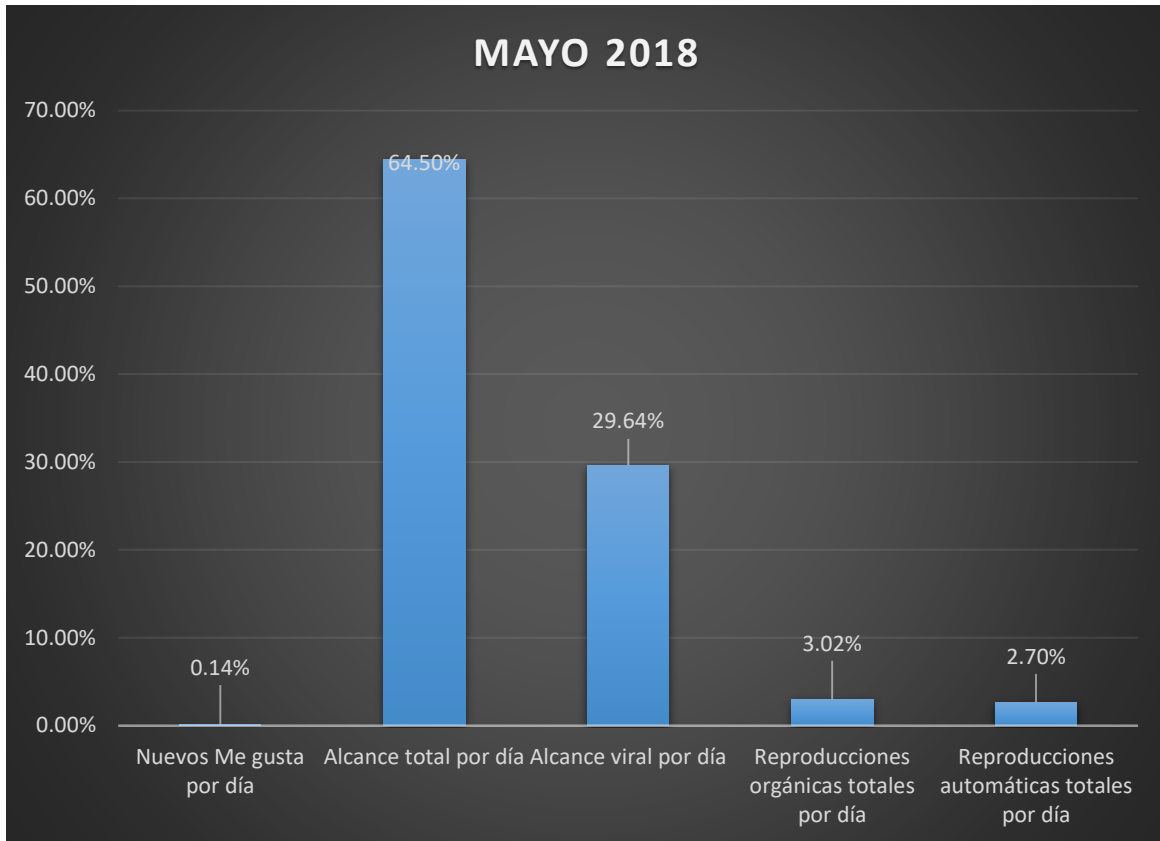

5/26/18	2	270	151	95	78
5/27/18	4	2027	263	40	31
5/28/18	3	1422	245	27	24
5/29/18	11	3050	1700	46	34
5/30/18	1	1902	1580	28	28
5/31/18	3	1675	1136	19	13