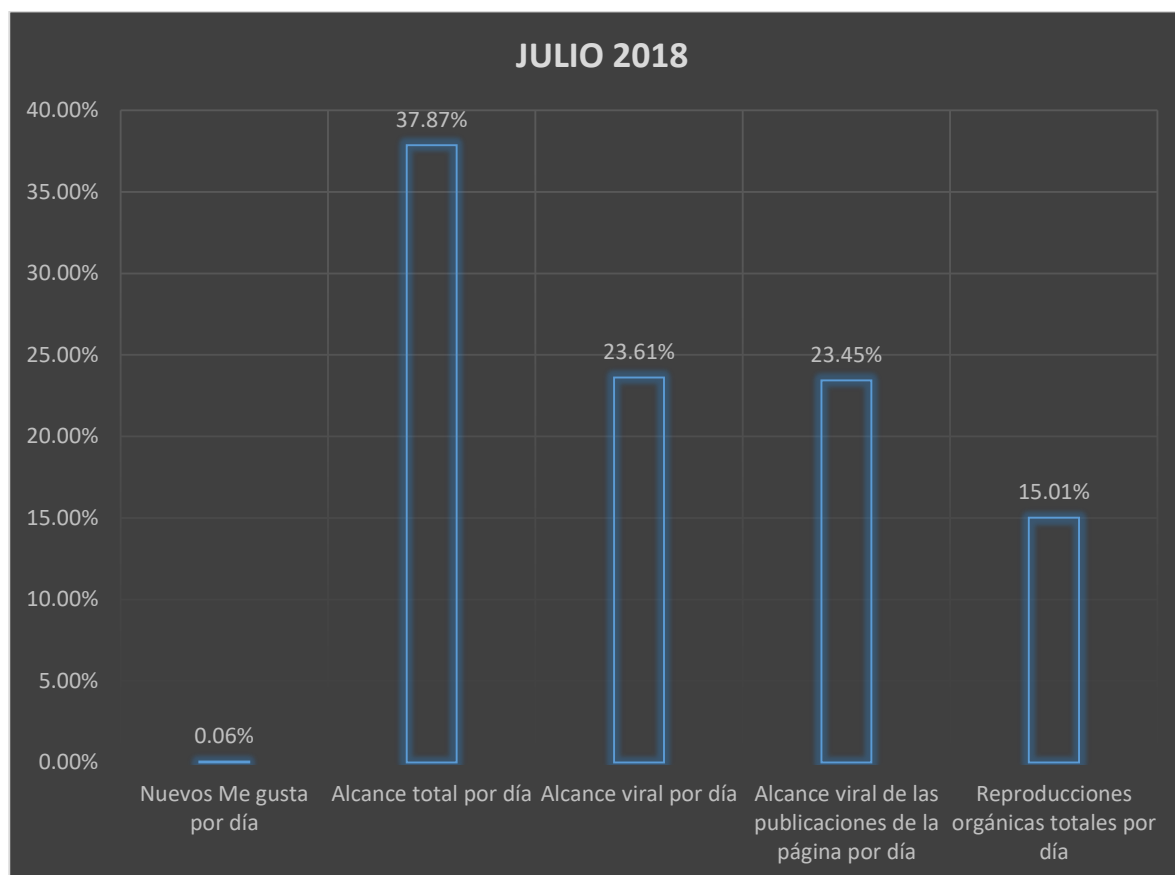

ESTADÍSTICAS 2018

ESTADÍSTICAS 2018

Fecha	Nuevos Me gusta por día	Alcance total por día	Alcance viral por día	Visitas a la página de usuarios que iniciaron sesión por día	Reproducciones orgánicas totales por día
Agosto 2018	Diario: número de personas nuevas que indicaron que les gusta tu página (usuarios únicos)	Diario: número de personas a las que se mostró en pantalla contenido de tu página o relacionado con ella. Incluye publicaciones, visitas, anuncios, información social de personas que interactúan con tu página y más (usuarios únicos).	Diario: número de personas a las que se mostró en pantalla contenido de tu página Como forma de distribución orgánica, se muestra información social cuando el amigo de una persona interactúa con tu página o publicación, por ejemplo, indica que le gusta tu página o la sigue, interactúa con una publicación.	Diario: visitas a la página de usuarios que iniciaron sesión en Facebook (recuento total)	Diario: número de veces que se reprodujo un video mediante alcance orgánico (recuento total)
8/1/18	23	13317	11439	25	9876
8/2/18	16	9078	8047	28	5378
8/3/18	10	5651	4259	65	1809
8/4/18	7	5464	4135	6	1155
8/5/18	8	4291	2963	4	1362
8/6/18	2	4541	3549	20	766
8/7/18	3	5323	3319	16	826
8/8/18	2	5914	3808	19	278
8/9/18	4	3131	1943	11	123