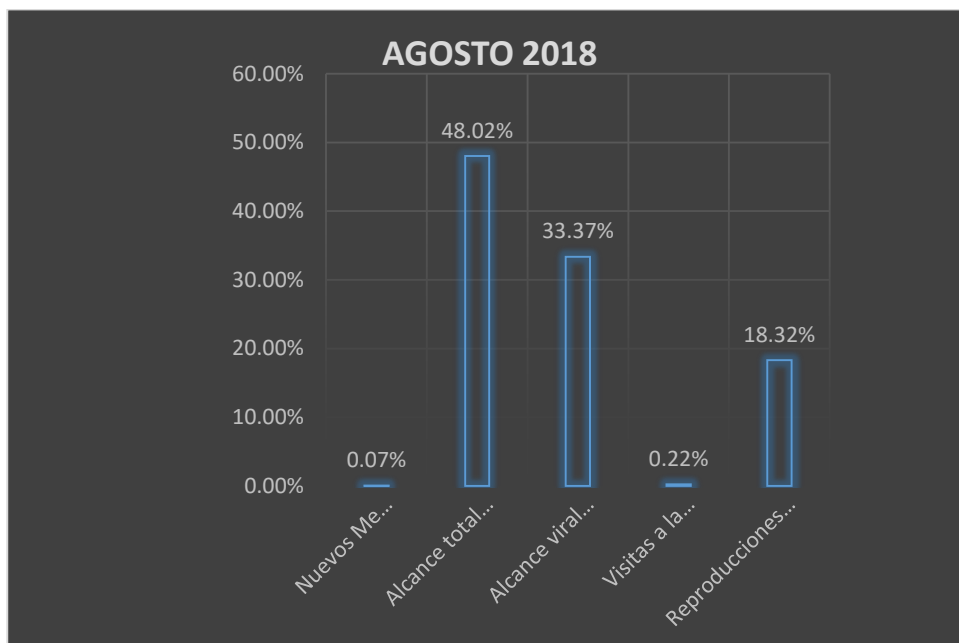

ESTADISTICAS 2018

8/10/18	4	2019	966	28	152
8/11/18	6	886	484	4	78
8/12/18	3	1184	186	3	61
8/13/18	4	2859	2049	15	87
8/14/18	10	3412	1948	11	1589
8/15/18	8	6238	4806	11	3244
8/16/18	6	4340	3187	24	1420
8/17/18	2	4980	3140	14	1388
8/18/18	2	4626	3289	8	1244
8/19/18	9	5251	3732	6	3104
8/20/18	5	6126	3913	45	5418
8/21/18	6	3702	2325	53	1089
8/22/18	4	4694	2619	38	999
8/23/18	4	4180	2294	22	861
8/24/18	1	2811	1360	35	467
8/25/18	3	1424	841	2	167
8/26/18	3	508	245	3	91
8/27/18	5	3975	2001	13	1912
8/28/18	4	5488	3690	31	2948
8/29/18	9	4025	2652	26	1743
8/30/18	6	4785	3099	40	1115
8/31/18	27	7317	6089	31	3240
Totales	206	141540	98377	657	53990
Totales en porcentaje	0.07%	48.02%	33.37%	0.22%	18.32%

ESTADISTICAS 2018