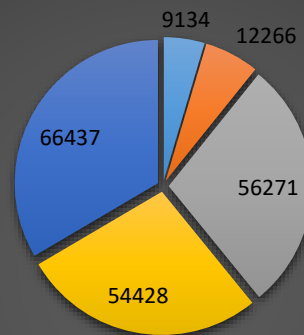

12/25/17	9104	15328	63483	60070	102328
12/26/17	9126	15455	63723	61107	97248
12/27/17	9132	15122	62395	60243	94448
12/28/17	9130	14434	61678	59574	87331
12/29/17	9131	13693	60212	58174	80921
12/30/17	9133	13068	59257	57276	77172
12/31/17	9134	12266	56271	54428	66437

DICEIMBRE 2017

- Total de Me gusta
- Usuarios que interactuaron con la página en 28 días
- Alcance de las publicaciones de la página en 28 días
- Alcance viral de las publicaciones de la página en 28 días
- Reproducciones orgánicas totales en 28 días